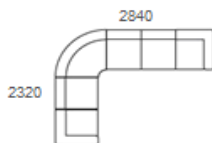

ш.: 1580

двухместный диван

ш.: 2080

трехместный диван

конфигурация	категория 1	категория 2	категория 3	категория 4	категория 5	вес, кг	объем, м.куб.
Материалы	Экокожа: Ecotex, Ecotex+, Рогожка Scandinavia,	Экокожа: Buffalo,Terra, Terra Effect, Domus, Oregon, Oregon Antik, Oregon Royal, Oregon Perlamutr, Spirit Рогожка: Glazgo	Экокожа: Fusion, Aurora, Boom,Dollaro, Aries Микровелюр: Velvet Lux	Рулонная кожа/ компаньон Stella Clean	Натуральная кожа/ компаньон Dizaro Consul		
кресло	17062,5	18262,5	20850	х	30662,5	28	0,90
2-х местный диван	22925	24537,5	27875	х	40025	46	1,40
3-х местный диван	26737,5	28612,5	32525	х	48112,5	53	1,80
угловая часть	18925	20250	22637,5	х	32850	27	0,90
посадочное место (л/п)	15087,5	16150	18375	х	28962,5	24	0,74
2-е посадочное место (л/п)	21087,5	22575	25650	х	39987,5	40	1,20
3-е посадочное место (л/п)	25062,5	26825	30525	х	45737,5	49	1,60
Раскладной механизм РМ Миксотойл 90	размеры спального места		890x1870 мм	6750			
Раскладной механизм РМ Миксотойл 140	размеры спального места		1390x1870 мм	7734,375			