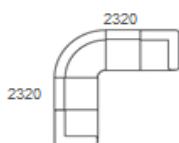

ш.: 1580

двухместный диван

ш.: 2080

трехместный диван

конфигурация	категория 1	категория 2	категория 3	категория 4	категория 5	вес, кг	объем, м.куб.
Материалы	Экокожа: Ecotex, Ecotex+, Рогожка Scandinavia,	Экокожа: Buffalo,Terra, Terra Effect, Domus, Oregon, Oregon Antik, Oregon Royal, Oregon Perlamutr, Spirit Рогожка: Glazgo	Экокожа: Fusion, Aurora, Boom,Dollaro, Aries Микровелюр: Velvet Lux	Рулонная кожа/ компаньон Stella Clean	Натуральная кожа/ компаньон Dizaro Consul		
кресло	17062,5	18262,5	20850	х	30662,5	28	0,90
2-х местный диван	22925	24537,5	27875	х	40025	46	1,40
3-х местный диван	26737,5	28612,5	32525	х	48112,5	53	1,80
угловая часть	18925	20250	22637,5	х	32850	27	0,90
посадочное место (л/п)	15087,5	16150	18375	х	28962,5	24	0,74
2-е посадочное место (л/п)	21087,5	22575	25650	х	39987,5	40	1,20
3-е посадочное место (л/п)	25062,5	26825	30525	х	45737,5	49	1,60
Раскладной механизм РМ Миксотойл 90	размеры спального места		890x1870 мм	6750			
Раскладной механизм РМ Миксотойл 140	размеры спального места		1390x1870 мм	7734,375			