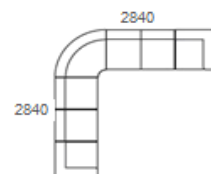

ПРАКТИКА

офисная мебель

<http://www.praktikagroup.ru> | sales@praktikagroup.ru | (812)570-85-15

ЛАГУНА

в.: 940

г.: 920

ш.: 1050

кресло

ш.: 1580

двухместный диван

ш.: 2080

трехместный диван

конфигурация	категория 1	категория 2	категория 3	категория 4	категория 5	вес, кг	объем, м.куб.
Материалы	Экокожа: Ecotex, Ecotex+, Рогожка Scandinavia,	Экокожа: Buffalo,Terra, Terra Effect, Domus, Oregon, Oregon Antik, Oregon Royal, Oregon Perlamutr, Spirit Рогожка: Glazgo	Экокожа: Fusion, Aurora, Boom,Dollaro, Aries Микровелюр: Velvet Lux	Рулонная кожа/ компаньон Stella Clean	Натуральная кожа/ компаньон Dizaro Consul		
кресло	17062,5	18262,5	20850	х	30662,5	28	0,90
2-х местный диван	22925	24537,5	27875	х	40025	46	1,40
3-х местный диван	26737,5	28612,5	32525	х	48112,5	53	1,80
угловая часть	18925	20250	22637,5	х	32850	27	0,90
посадочное место (л/п)	15087,5	16150	18375	х	28962,5	24	0,74
2-е посадочное место (л/п)	21087,5	22575	25650	х	39987,5	40	1,20
3-е посадочное место (л/п)	25062,5	26825	30525	х	45737,5	49	1,60
Раскладной механизм РМ Миксотойл 90	размеры спального места		890x1870 мм	6750			
Раскладной механизм РМ Миксотойл 140	размеры спального места		1390x1870 мм	7734,375			