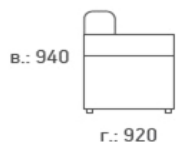

ЛАГУНА

в.: 940

г.: 920