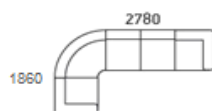

ПРАКТИКА

офисная мебель

<http://www.praktikagroup.ru> | sales@praktikagroup.ru | (812)570-85-15

ЛАГУНА

в.: 940

г.: 920

ш.: 1050

кресло

ш.: 1580

двухместный диван

ш.: 2080

трехместный диван

конфигурация	категория 1	категория 2	категория 3	категория 4	категория 5	вес, кг	объем, м.куб.
Материалы	Экокожа: Ecotex, Ecotex+, Рогожка Scandinavia,	Экокожа: Buffalo,Terra, Terra Effect, Domus, Oregon, Oregon Antik, Oregon Royal, Oregon Perlamutr, Spirit Рогожка: Glazgo	Экокожа: Fusion, Aurora, Boom,Dollaro, Aries Микровелюр: Velvet Lux	Рулонная кожа/ компаньон Stella Clean	Натуральная кожа/ компаньон Dizaro Consul		
кресло	17062,5	18262,5	20850	х	30662,5	28	0,90
2-х местный диван	22925	24537,5	27875	х	40025	46	1,40
3-х местный диван	26737,5	28612,5	32525	х	48112,5	53	1,80
угловая часть	18925	20250	22637,5	х	32850	27	0,90
посадочное место (л/п)	15087,5	16150	18375	х	28962,5	24	0,74
2-е посадочное место (л/п)	21087,5	22575	25650	х	39987,5	40	1,20
3-е посадочное место (л/п)	25062,5	26825	30525	х	45737,5	49	1,60
Раскладной механизм РМ Миксотойл 90	размеры спального места		890x1870 мм	6750			
Раскладной механизм РМ Миксотойл 140	размеры спального места		1390x1870 мм	7734,375			